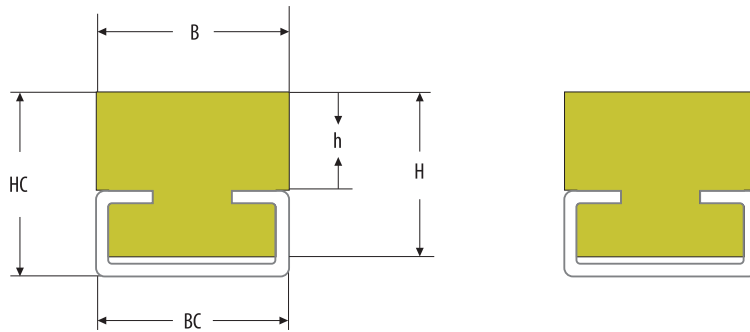

PROFIL - CF

PROWADNICE DO ŁAŃCUCHÓW I PASKÓW KLINOWYCH

Płaskownik z dehoplast© PE-55 zielony pasujący do stali C ocynkowanej i szlachetnej 1.4301.

Art. Nr	C-Stal Nr.	Rozmiar mm					kg/m
		BC	B	HC	H	h	
1451 CF 0101*	C 01	24	20	6	4	0,8	0,075
1451 CF 0201*	C 01	24	20	11	9	5,8	0,185
1451 CF 0102*	C 02	20	20	11	6	1,0	0,085
1451 CF 0202*	C 02	20	20	16	10	6,0	0,165
1451 CF 0302*	C 02	20	20	14	10	4,0	0,157
1451 CF 0402*	C 02	20	20	17	15	7,0	0,245
1451 CF 0502*	C 02	20	20	20	18	10,0	0,302
1451 CF 0603*	C 03	28	28	15	10	3,0	0,210
1451 CF 0703*	C 03	28	28	18	15	6,0	0,327
1451 CF 0805*	C 05	38	38	22	15	4,0	0,506
1451 CF 0905*	C 05	38	38	25	20	7,0	0,646
1451 CF 1010*	C 10	60	60	30	20	10,0	1,008