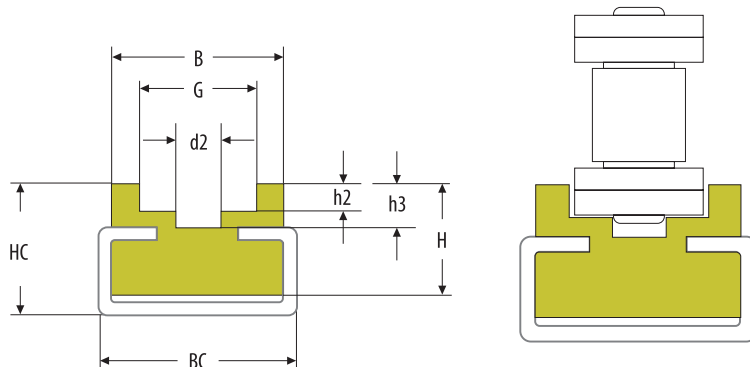

PROFIL - CU

PROWADNICE DO ŁAŃCUCHÓW I PASKÓW KLINOWYCH

Profil CU z dehoplast© PE-55 zielony do łańcuchów tulejkowych wg DIN 8187.

Art. Nr	C-Stal Nr.	ISO-Nr.	Rozmiar mm									kg/m
			Łańcuch	BC	B	H	HC	h2	h3	d2	G	
1451 CU 0101*	C 01	08 B-1	1/2 x 5/16"	24	20	9	11	3,5	4,8	4,9	12,7	0,112
1451 CU 0203*	C 03	10 B-1	5/8 x 3/8"	28	23	12	18	3,6	5,1	5,5	15,2	0,315
1451 CU 0303*	C 03	12 B-1	3/4 x 7/16"	28	23	12	18	3,9	5,7	6,2	16,7	0,165
1451 CU 0408*	C 08	16 B-1	1" x 17 mm	38	32,5	20	30	8,4	9,9	8,9	24,4	0,357
1451 CU 0510	C 10	20 B-1	1 1/4" x 3/4"	60	60	25	35	10,0	11,9	11,0	28,0	0,973
1451 CU 0610	C 10	24 B-1	1 1/2" x 1"	60	60	30	40	13,0	14,9	16,0	35,0	1,340
1451 CU 0710	C 10	28 B-1	1 3/4" x 31 mm	60	65	40	45	16,0	18,0	17,0	39,0	1,840
1451 CU 1210	C 10	32 B-1	2" x 31 mm	60	70	40	45	16,0	21,7	19,0	44,0	2,040