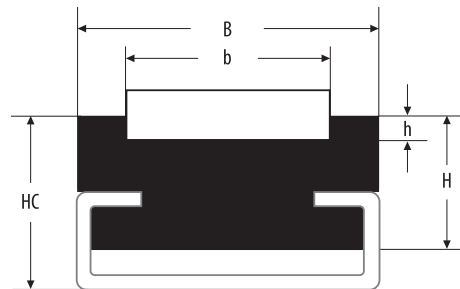

PROFIL - RF 5410

PROWADNICE DO ŁAŃCUCHÓW I PASKÓW KLINOWYCH

Profil do paska płaskiego, przed zapytaniem prosimy podać rozmiar.

| Art. Nr | Kolor | Długość |
|--------------------------------------|----------------------|---------|
| <i>Prowadnica do paska płaskiego</i> | naturalny lub czarny | 6 m |