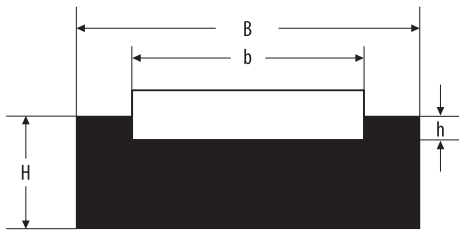

PROFIL - RF 5410

PROWADNICE DO ŁAŃCUCHÓW I PASKÓW KLINOWYCH

Profil do paska płaskiego, przed zapytaniem prosimy podać rozmiar.

| Art. Nr | Kolor | Długość |
|--------------------------------------|----------------------|---------|
| <i>Prowadnica do paska płaskiego</i> | naturalny lub czarny | 6 m |