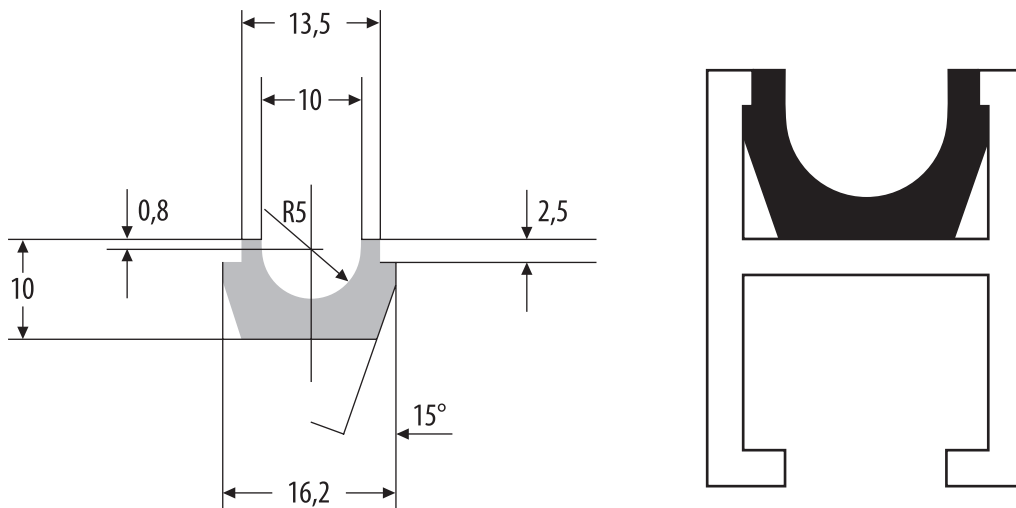

PROFIL - RF 5410

PROWADNICE DO ŁAŃCUCHÓW I PASKÓW KLINOWYCH

Prowadnica do paska z dehoplast© PE-1000, wytłaczana do szyny aluminiowej.

Art. Nr	Kolor	Długość
31 RF 5410	naturalny lub czarny	6 m

*dostępny w magazynie